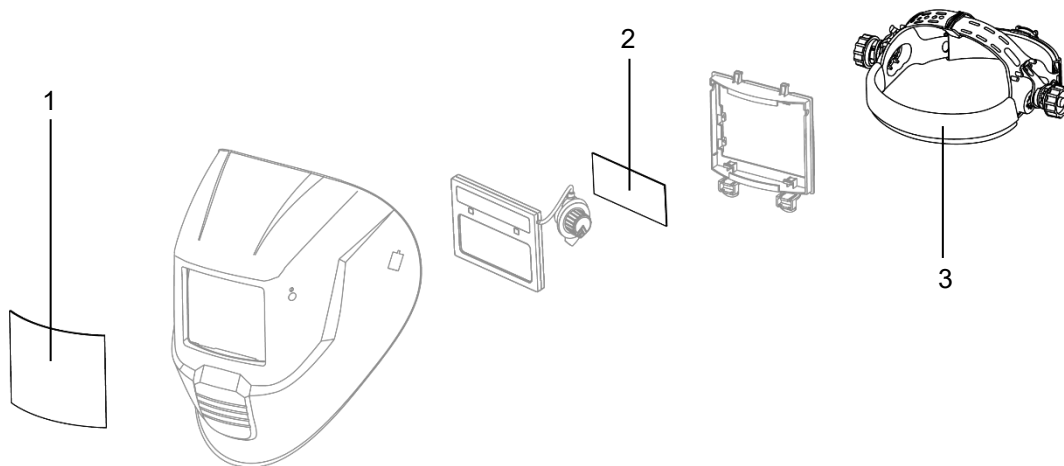

SWARM A20

Especificaciones

Área de visualización	93 mm x 43 mm (3,6 x 1,7 pulgadas)
Visor activo Oscurecimiento (Ajustable)	9–13
Oscurecimiento de visor pasivo	4
Energía requerida	1 pila CR2032, reemplazable
Sensores de arco:	2
Tiempo de conmutación (de oscuro a claro)	0,1 ms
CE Clasificación óptica	1/1/1/2
Normas y Certificaciones	CE: EN175; EN379; EN166 | ANSI: Z87.1 | CSA: Z94.3 | Brasil CA
Peso	520 gramos (1,1 libras)

*Configuración de amolado disponible

Información de pedido

Descripción	Referencia
Casco de soldadura SWARM A20	0700102010

La entrega incluye: conjunto de casco completo.

Repuestos

1	SWARM A10/A20/A30 Delantero Visor de la cubierta 5 PCS	0700102004
6	SWARM Visor de cubierta interior A10 / A20 5 PCS	0700102008
9	Casco SWARM A10/A20	0700102005

ESAB / esab.com